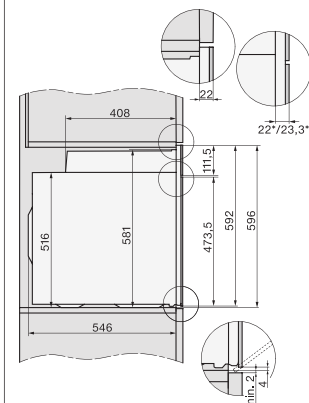

Installation im Hochschrank/Unterschrank

- 1) Netzanschlussleitung, L=2000 mm,
- 2) In diesem Bereich kein Anschluss,
- 3) Lüftungsausschnitt min. 150 cm²

Einbau im Hochschrank

Einbau im Unterschrank