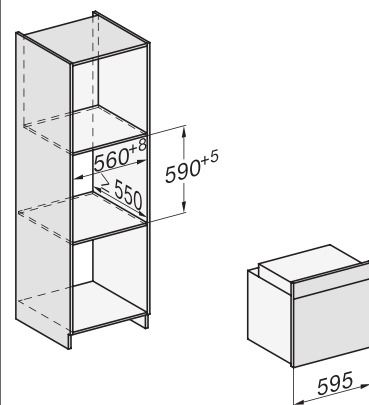

Installation im Hochschrank/Unterschrank

- 1) Netzanschlussleitung, L=2000 mm,
- 2) In diesem Bereich kein Anschluss,
- 3) Lüftungsausschnitt min. 150 cm²

Einbau im Hochschrank

Einbau im Unterschrank